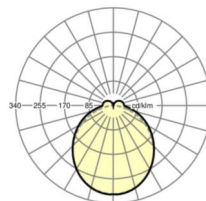

электротехника

Балласт	Электронный драйвер (1 штука)
Мощность системы	37W
сетевое напряжение	230V/50Hz
класс энергосбережения/Источник света	E

Оптика

Оснастка	LED, цветопередача/оттенок света CRI ≥ 80 / 3000K
Допуск для координаты цветности (MacAdam)	3SDCM
Номинальный световой поток	5290lm
Срок службы LED	50000h L80/B10 (Tq 40°C)
светоотдача светильников	141lm/W
Угол излучения	115° (C0) / 110° (C90)
UGR поп./вдоль	25.2 / 24.6

Механика

цвет корпуса	белый стандартный для электротехники RAL 9016
размеры (LxWxH/DxH)	1531mm x 55mm x 37mm
вес (нетто)	2kg
Вид монтажа	сборка трековых систем, световая структура

DEEP-LINK

<https://www.regiolum.de/ru/article/19475004090>

Ссылка	LED 6000lm 830
ηLB	100 %
Φ ↓/↑	90 % / 10 %
UGR поп./вдоль	25.2 / 24.6

размеры

L	1531 mm	Длина
B	55 mm	Ширина
H	37 mm	Высота